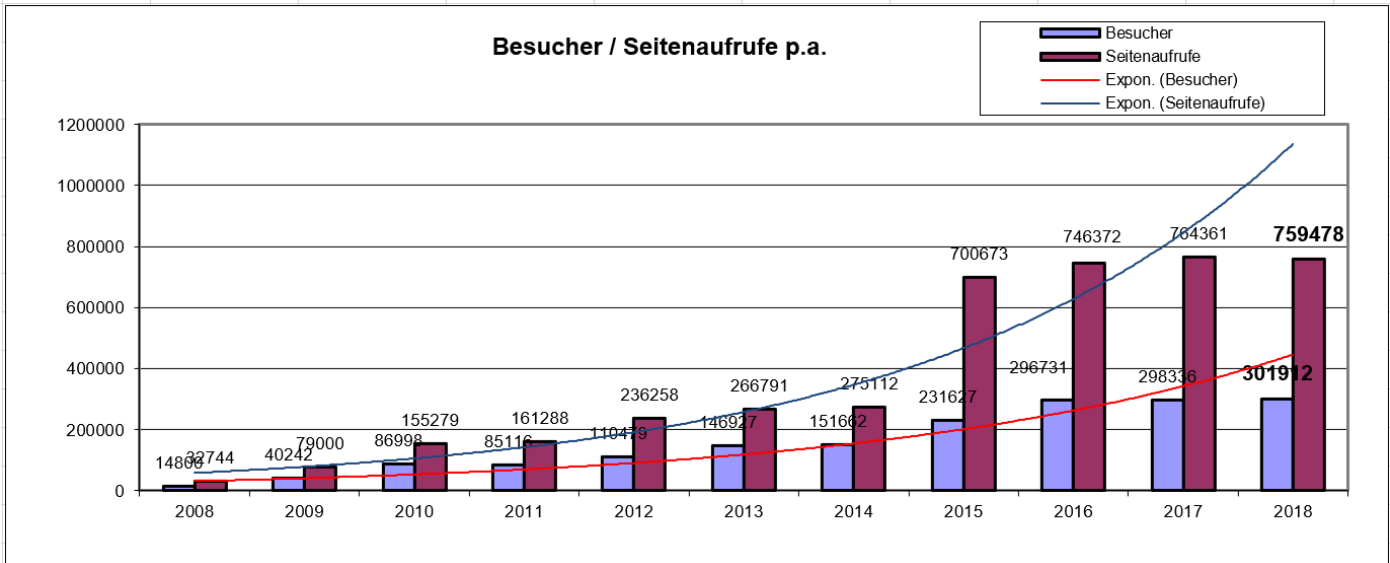

Bike-o-rama.de Mediadaten 2018

www.bike-o-rama.de GPS Tourendatenbank und Blog für Mountainbike-, Rad-, Wander- und Schneeschuhtouren im Bayerischen Wald, Deutschland, Österreich und Tschechien mit kostenlosen GPX Daten Download.

Kurzinfo

- Start des Portals: Mai 2008
- **Besucher p/a: absolut eindeutig 301.912 in 2018**
- **Seitenaufrufe p/a: eindeutige 759.478 in 2018**
- Kontinuierliches Besucherwachstum
- Top Ranking in Suchmaschinen

Eindeutige Besucher und eindeutige Page Impressions

Hohe Anzahl an Verweisender URLs, Top-Ranking bei Google und Suchmaschinen und starke Pressearbeit zeichnen Bike-o-rama.de aus.