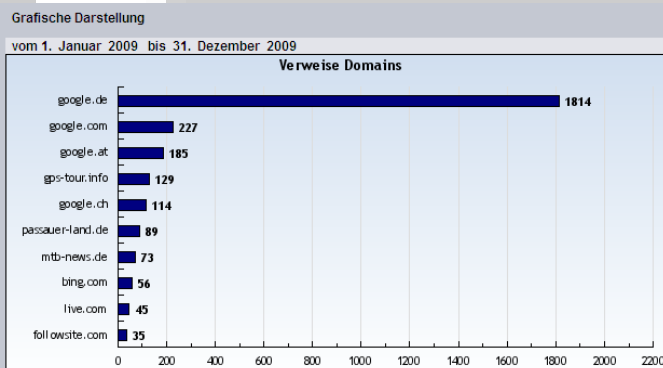

Google   [Erweiterte Suche](#) [Einstellungen](#)

Suche: ☒ Das Web ☐ Seiten auf Deutsch ☐ Seiten aus Deutschland

Web Ergebnisse 1 - 10 von ungefähr

Ergebnisse für: **mountainbike touren bayerischer wald gpx**

Bike-o-rama - Übersicht der GPS Touren
Alle Touren im Überblick aufgeteilt in Regionen mit direkten GPX File für GPS Geräte ...
Touren im Bayerischen Wald und Nationalpark Sumava ...
www.bike-o-rama.de/uebersicht.html - [Im Cache](#) - [Ähnlich](#)

Bike-o-rama Berge Bike Emotionen
Mountainbike Magazin lobt den Bayerischen Wald als Bikeparadies! ... Andererseits fahren wir vorher aufgeladene Touren, welche als GPX Datei vorliegen, ...
www.bike-o-rama.de/ - [Im Cache](#) - [Ähnlich](#)

bike-o-rama