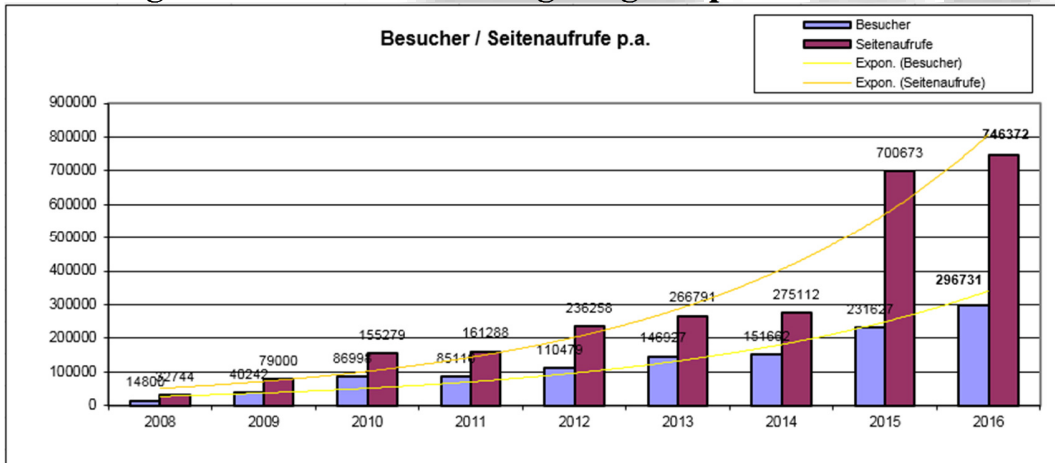

Bike-o-rama.de Mediadaten 2016

www.bike-o-rama.de GPS Tourendatenbank und Blog für Mountainbike-, Rad-, Wander- und Schneeschuhtouren im Bayerischen Wald, Deutschland, Österreich und Tschechien mit kostenlosen GPX Daten download.

Kurzinfo

- Start des Portals: Mai 2008
- **Besucher p/a: absolut eindeutig 296.731 in 2016**
- **Seitenaufrufe p/a: eindeutige 746.372 in 2016**
- Kontinuierliches Besucherwachstum
- Top Ranking in Suchmaschinen

Eindeutige Besucher und eindeutige Page Impressions

Hohe Anzahl an Verweisender URLs, Top-Ranking bei Google und Suchmaschinen und starke Pressearbeit zeichnen Bike-o-rama.de aus.