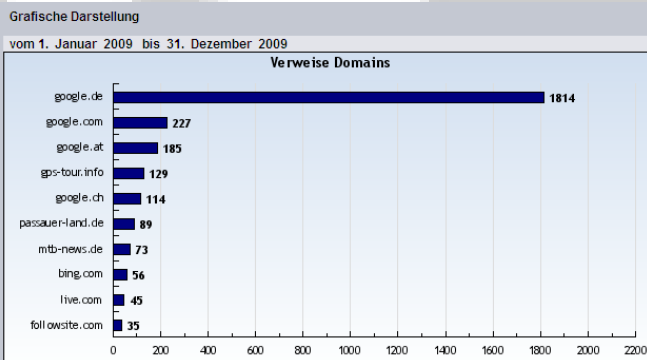

Google   [Erweiterte Suche](#)
[Einstellungen](#)

Suche: ☒ Das Web ☐ Seiten auf Deutsch ☐ Seiten aus Deutschland

Web Ergebnisse 1 - 10 von ungefähr

Ergebnisse für: **mountainbike touren bayerischer wald gpx**

[Bike-o-rama - Übersicht der GPS Touren](#)
Alle Touren im Überblick aufgeteilt in Regionen mit direkten GPX File für GPS Geräte ...
Touren im Bayerischen Wald und Nationalpark Sumava ...
[www.bike-o-rama.de/uebersicht.html](#) - [Im Cache](#) - [Ähnlich](#)

[Bike-o-rama Berge Bike Emotionen](#)
Mountainbike Magazin lobt den Bayerischen Wald als Bikeparadies! ... Andererseits fahren wir vorher aufgeladene Touren, welche als GPX Datei vorliegen ...
[www.bike-o-rama.de/](#) - [Im Cache](#) - [Ähnlich](#)

bike-o-rama