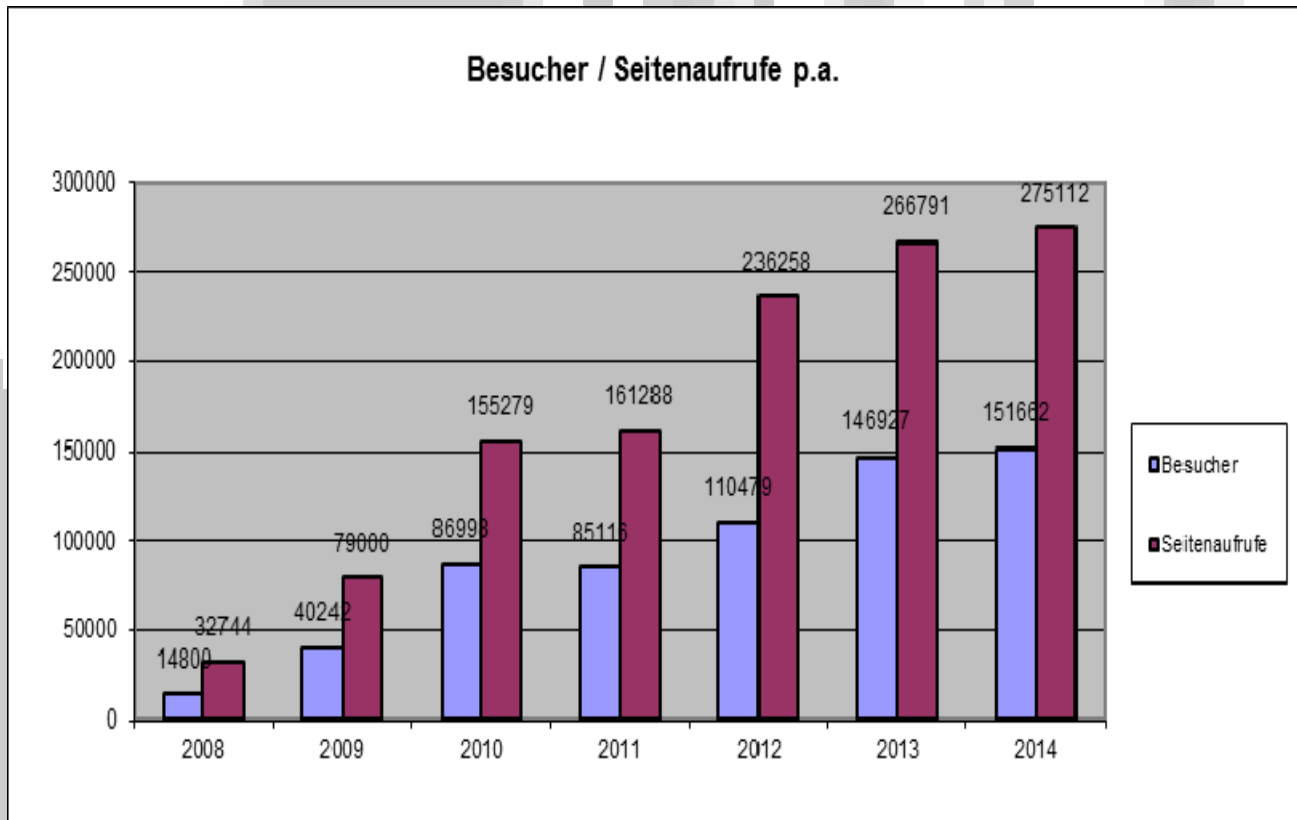

Bike-o-rama.de Mediadaten 2014

.....bieten hilfreiche Tipps, rund um Alpenüberquerungen, zur Vorbereitung und eine eigene Sammlung mit MTB, Rad Touren und Radwegen incl. GPS Daten und natürlich viele Fotos und Infos. Des weitern gibt es immer neue Touren in Deutschland, Österreich und Tschechien und in der Dreiländerregion mit ausführlicher Beschreibung und GPS Navigation Daten (GPX) zum kostenlosen Download. Speziell die Gebiete rund um Erding, Bayerischer Wald, Nationalpark Sumava, Böhmen, Tschechien und Oberösterreich.

Neu hinzu kamen Bergwandertouren und Schneeschuh Touren mit GPS um auch außerhalb der Saison die Natur und den Sport genießen zu können. Außerdem aus Hauzenberg ein Portal für Mountainbiketouren, Wandertouren und Schneeschuhtouren speziell in der Region Hauzenberg.

Kurzinfo

- Start des Portals: Mai 2008
- **Besucher p/a: absolut eindeutig 151.662 in 2014**
- **Seitenaufrufe p/a: eindeutige 275.112 in 2014**
- Kontinuierliches Besucherwachstum
- Top Ranking in Suchmaschinen
- Regionale Zielgruppe

www.bike-o-rama.de

Bike-o-rama GPS Tourendatenbank für Mountainbike-, Rad-, Wander- und Schneeschuhtouren im Bayerischen Wald, Deutschland, Österreich und Tschechien mit kostenlosen GPX Daten download.

Eindeutige Besucher und eindeutige Page Impressions

bike-o-rama